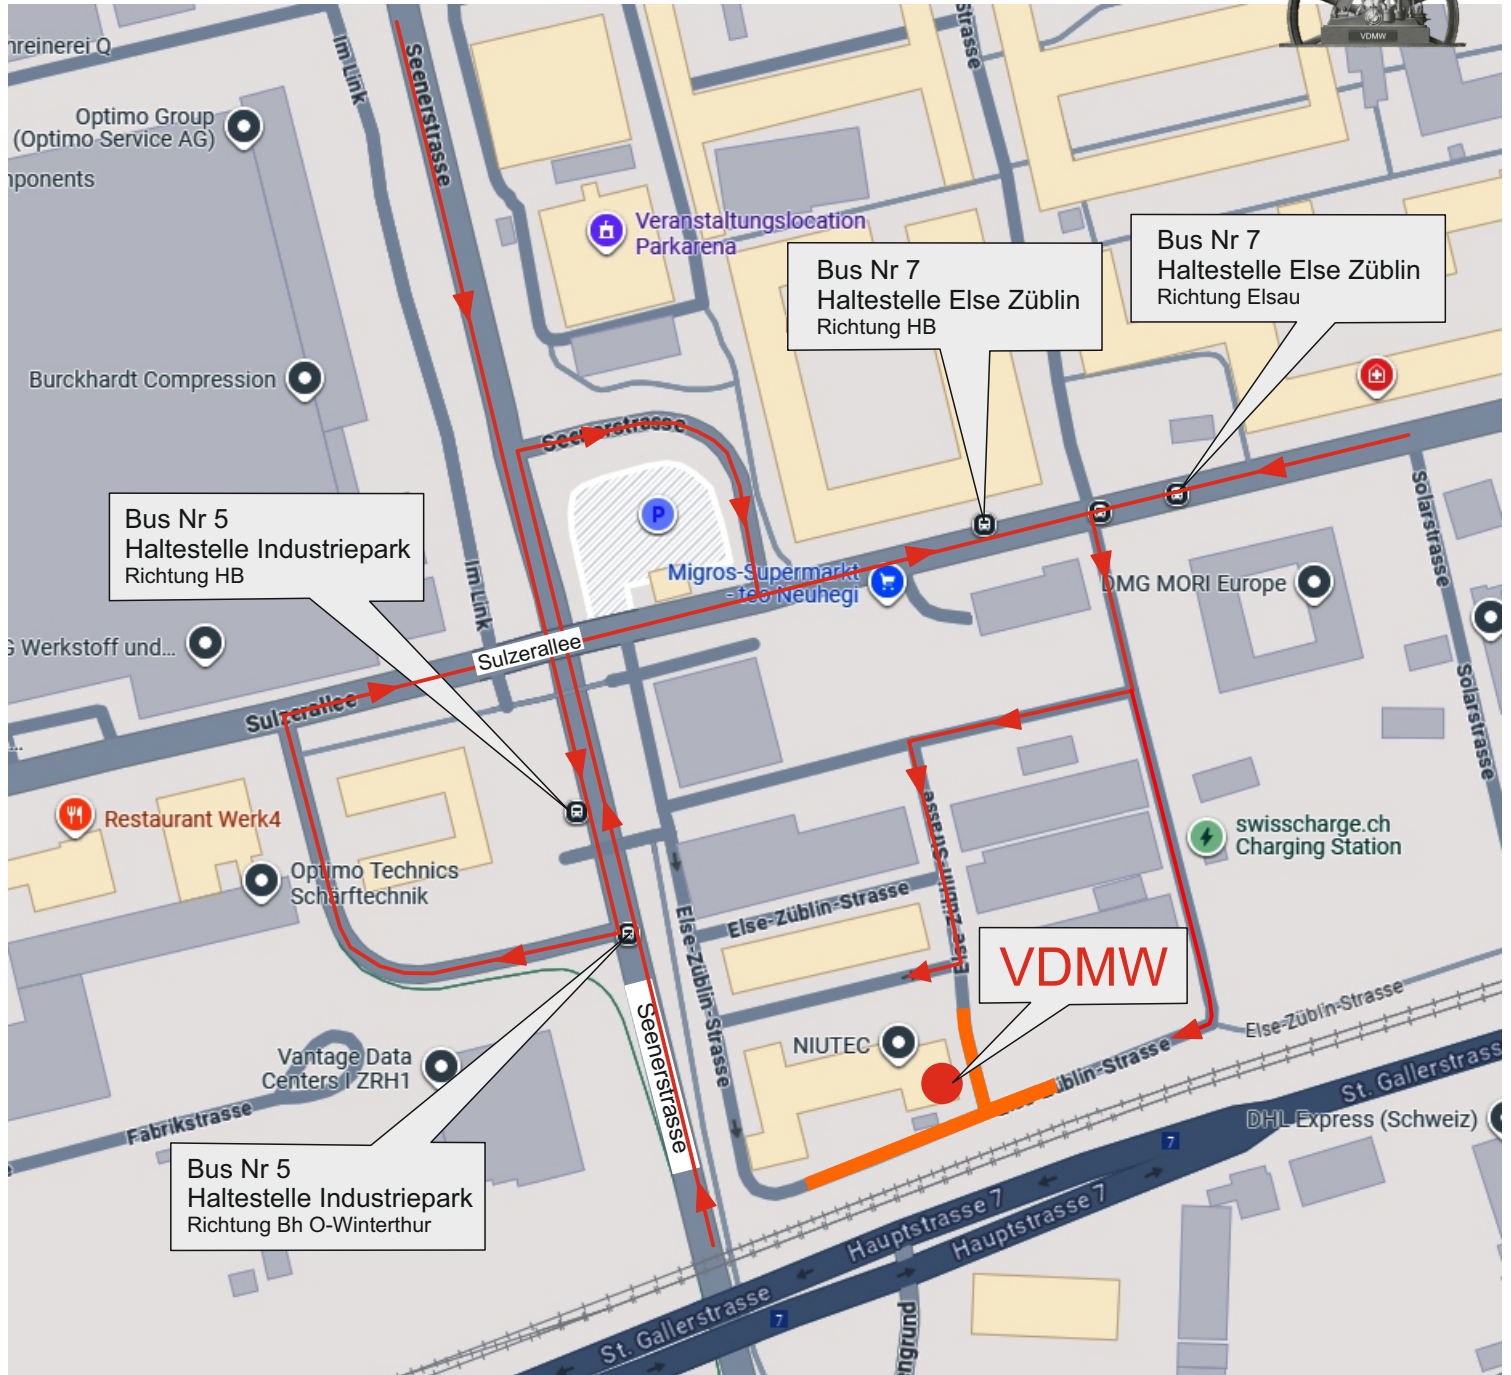

Besuchen Sie auch unsere Homepage auf der Sie viele interessante Informationen und Beiträge finden: www.vdmw.ch

Anreiseplan

 für Fahrzeuge gesperrt

Mit Auto

- Von Seenerstrasse über Sulzerallee und Else-Züblin Strasse
 - Von Hegi über Sulzeralle und Else-Züblin Strasse
- Parkplätze (Blaue Zone) sind ausgeschildert